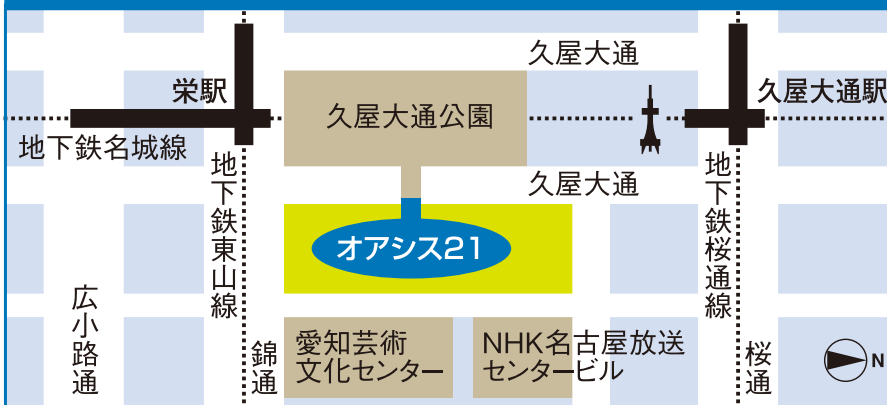

名古屋～上海、マニラ往復航空券、
ホテルお食事券など豪華賞品が当たる!

大抽選会 開催!

15日(日)16時30分から、ワールドステージにおいて、
アンケートにご協力いただいた方を対象に、豪華賞品が当たる!
大抽選会を開催します!

大抽選会参加方法

応募受付: 10月15日(日)10:00~16:15

- ①スマートフォンで右のQRコードからアンケートに答え、送信ボタンをクリック
- ②「ご回答ありがとうございました!」の画面を、「総合案内」の受付スタッフに見せる。
- ③抽選番号ゲット!

日本語

English

抽選
番号

注意事項

- 大抽選会は日曜のみの実施で、付番も日曜日のみです。
(土曜日にアンケートにお答えいただいた場合はガラポン抽選1回)
- 抽選番号の付番は1人1回までです。
- 大抽選会の際は番号付きのパンフレットが必要です。
- 発表の際、会場内にいらっしやらない場合は無効です。

10月14日(土)のみ
アンケートに答えると、
ガラポン抽選1回分!

アンケート回答

ガラポン

スタンプラリー抽選会

- ①「コラボ広場」でクイズに答え、スタンプを集めよう!!
- ② 抽選会場で抽選会にチャレンジして、素敵な賞品をGET!!

※スタンプは一度に1スタンプとさせていただきます。※ガラポン抽選はお一人様2回までとさせていただきます。
※ガラポン抽選は両日16時30分までとさせていただきます。※賞品は数に限りがございますので、あらかじめご了承ください。

会場のご案内 オアシス21「銀河の広場」地下鉄栄駅下車④番出口