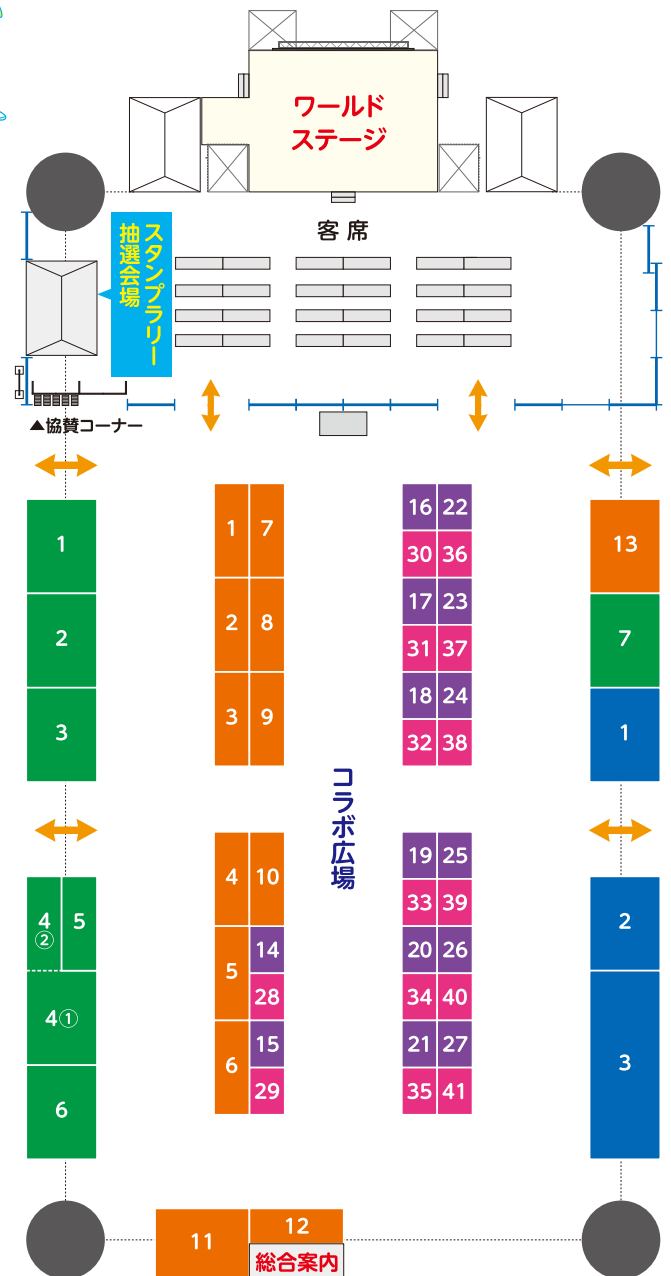

- 9 国連ボランティア計画 ●●●●
- 10 (一社)在留外国人支援協会 ●
- 11 名古屋国際交流課
  NPO法人愛知県日中友好協会/
  名古屋日中友好協会 ●
- 12 世界銀行グループ ●●●
- 13 NHK名古屋放送局 ●●●●

10/14(土)のみ出展

- 14 中部日本スウェーデン協会 ●
- 15 日韓市民ネットワーク・なごや ●●●●
- 16 NPO法人国連UNHCR協会 ●●●●
- 17 NPO法人日本ラテンアメリカ開発協会 ●●
- 18 青年海外協力隊愛知県OB会 ●●●●
- 19 (一社)グローバル愛知 ●●
- 20 南遊の会 ●●
- 21 ザ・フレンドシップフォース 愛知 ●
- 22 専修学校クラーク高等学院 名古屋校 ●●
- 23 認定NPO法人地球市民の会 ●●●
- 24 NPO法人にわたりの会 ●●
- 25 NPO法人チェルノブイリ救援・中部 ●●
- 26 第9条の会なごや ●
- 27 (一財)日本国際協力センター(JICE)中部支所 ●

10/15(日)のみ出展

- 28 NPO法人ル・スリール・ジャポン ●
- 29 あま市国際交流協会 ●●
- 30 東海在日外国人支援ネットワーク ●●●●
- 31 愛知淑徳大学 学生団体ふくろう ●●●
- 32 ナゴヤ・インドネシア文化協会(PKIN) ●
- 33 FICO ●●
- 34 NPO法人セイブ・イラクチルドレン・名古屋 ●●●●
- 35 美浜町 ●
- 36 ALOE(海外生活体験のある女性の会) ●●●
- 37 NPO法人日本ウクライナ文化協会 ●●●
- 38 東海・北陸中国帰国者支援・交流センター ●
- 39 NGO スリヤールワ スリランカ ●●
- 40 名古屋エスペラントセンター ●
- 41 世界の子ども絵文化交流会 ●●

協賛ブース

- 1 日本福祉大学 国際学部 ●●●●
  学生の学びや活動の成果を紹介します。
- 2 シンガポール航空 ●
  環境への取組みやキャンペーンの紹介、お客様の制服試着体験。
- 3 国際連合地域開発センター(UNCRD) ●
  地域開発ってなに?SDGsとは?国連の仕事とSDGsについて楽しく学びます。
- 4 (公財)名古屋国際センター(NIC) ●●●
  ①すべての人に教育を!学びの大切さと途上国支援について考えよう。
  ②「やさしい日本語」ってなに?クイズやカルタで楽しく学びます。
- 5 ウェスタンユニオンジャパン株式会社
  国際送金サービスの紹介や金融知識の啓発として国際送金の仕組みなどについてご紹介!
- 6 NPO法人学び舎つばさ ●●
  学び舎つばさが活動する村と子供達を写真家の目線で紹介します。
- 7 JICA海外協力隊 ●●●●●
  JICA海外協力隊の魅力をお伝えします!協力隊珈琲の販売もあります。

主催者ブース

- 1 (独)国際協力機構 中部センター(JICA中部) ●●
  世界のいまを知ろう!国際協力を始めよう!
- 2 なごや国際交流団体協議会(NIA) ●●
  木工で遊ぼうよ!~木でおもちゃの電車や車をつくる~
- 3 (公財)愛知県国際交流協会(AIA) ●●
  トルコの魅力をご紹介!トルコの文化を体験しよう!