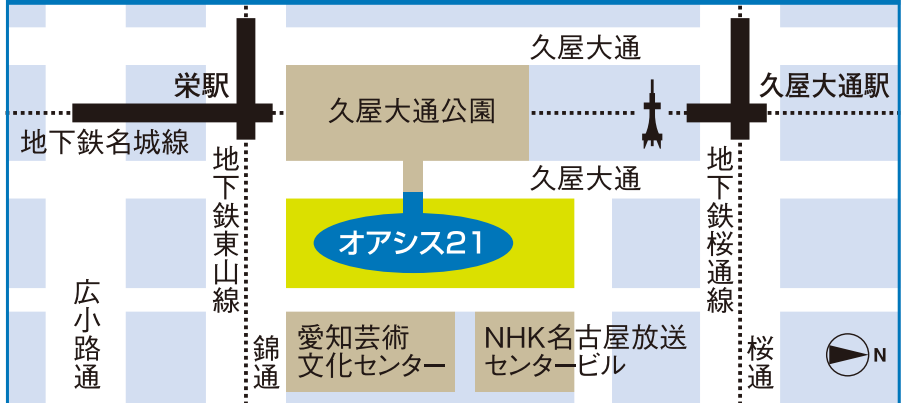

## 注意事項

- 大抽選会の実施は、23日(日)のみで、当日ご参加いただき、アンケートにお答えいただいた方が対象です。
- 抽選番号の付番は、お一人様1回とさせていただきます。
- 大抽選会の際に抽選番号が付いたプログラムが必要です。ステージで、抽選番号を発表した時に、会場内にいらっしゃらない場合は当選無効となります。

抽選番号

QRコードからアクセスしてください

<https://forms.gle/MCqrqGfyRCLWA6bn6>

# スタンプラリー抽選会

- ①「コラボ広場」でクイズに答え、スタンプを集めよう!!
- ② 総合案内で抽選会にチャレンジして、素敵な賞品をGET!!

※スタンプは一度に1スタンプとさせていただきます。※抽選はお一人様2回までとさせていただきます。※抽選は両日16時30分までとさせていただきます。※賞品は数に限りがございますので、あらかじめご了承ください。

会場のご案内 オアシス21「銀河の広場」地下鉄栄駅下車④番出口