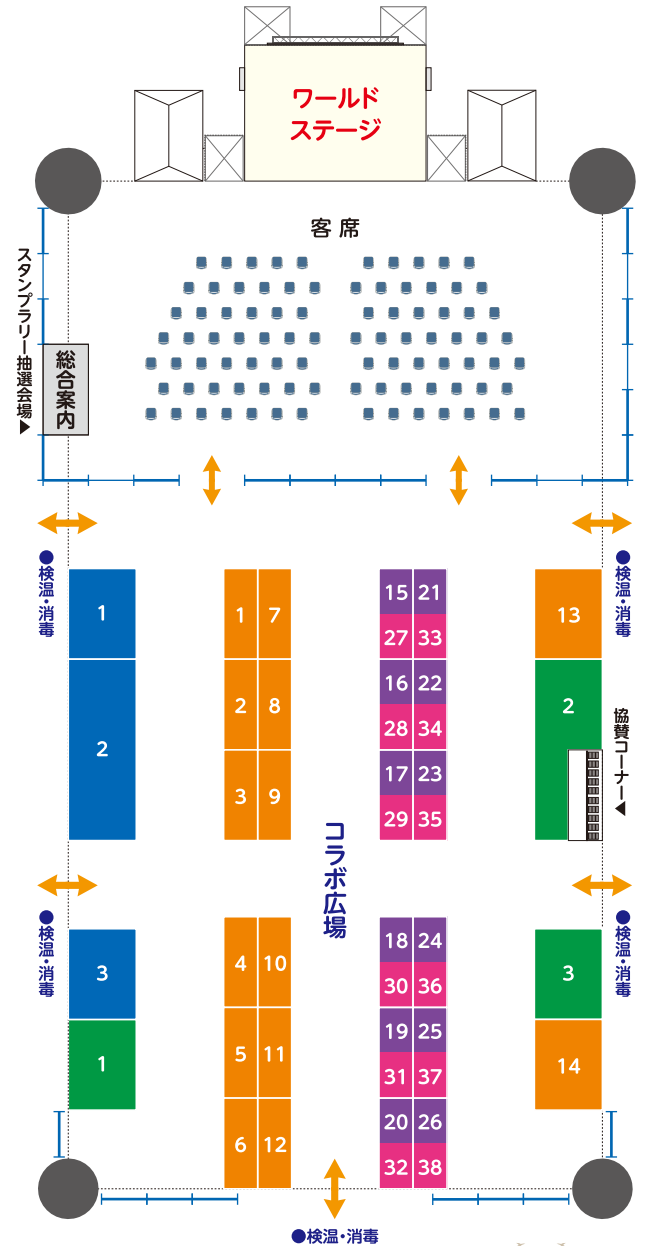

ワールド・コラボ・フェスタ2022

1 「世界大交流」のお祭りイベント!

国際交流・国際協力・多文化共生などをテーマとしたイベントで、今年で19回目を迎えます。

2 国際交流・協力団体が大集合!

日ごろの活動を楽しく、わかりやすく紹介します。スタッフに何でもどんでん聞いてみてください。

3 「地域」のことから「地球」のことまで!

「世界で今何が起こっているの?」「私たちにできることは?」皆さんと一緒に考え、行動へつなげていきます。

コラボ広場 参加団体による活動紹介、物品販売、ワークショップ、クイズラリーなどを展開!

一般ブース

【活動分野】 ●異文化理解・多文化共生 ●人権・医療 ●教育・子ども ●環境・平和 ●その他 ※詳細はHPでご覧いただけます。

10/22 ± 23日 両日出展

- 1 愛知県・名古屋市日本中国友好協会 ●●
- 2 ザ・フレンドシップフォース オブ 愛知 ●●
- 3 中部フィリピン友好協会(CPFA) ●
- 4 日本赤十字社 愛知医療センター 名古屋第二病院、国際医療救済部 ●●
- 5 NPO法人国連支援交流協会 ●●●
- 6 NPO法人パレスチナ子どものキャンペーン(CCP Japan) ●●●●
- 7 認定NPO法人国連WFP協会 ●●●
- 8 (一社)名古屋環未来研究所 ●●
- 9 国際ボランティアNPO法人学び舎つばさ ●●
- 10 NPO法人日本ラテンアメリカ開発協会 ●●
- 11 幸田町国際交流協会 ●●
- 12 NPO法人セイブ・イラクチルドレン・名古屋 ●●●●
- 13 NHK名古屋放送局 ●●●●……………東海北陸多文化共生キャンペーン「ハロー!ネイバース」
- 14 名古屋市 国際交流課 ●……………ウクライナ避難民支援の紹介や、ウクライナの文化紹介を予定しています。

10/22 ± のみ出展

- 15 NPO法人好循環tembeaの会 ●
- 16 ハンガーゼロ(日本国際飢餓対策機構) ●●●●
- 17 ALOE (海外生活体験のある女性の会) ●●●
- 18 青年海外協力隊愛知県OB会 ●●●●
- 19 NPO法人アイキャン ●●●
- 20 シャプラニール愛知ネットワーク ●●
- 21 Women for Women Nepal ●●
- 22 中部日本スウェーデン協会 ●●●●
- 23 愛知大学国際協力団体SEED ●●●●
- 24 NGOスリヤールワ スリランカ ●●
- 25 NPO法人チェルノブイリ救済・中部 ●●
- 26 名古屋エスペラントセンター ●●

10/23日 のみ出展

- 27 NPO法人ル・スリール・ジャポン ●
- 28 中京日本香港協会 ●
- 29 NPO法人にわとりの会 ●●
- 30 愛・LATIN CLUB ●●
- 31 東海在日外国人支援ネットワーク ●●●●
- 32 ナゴヤ・インドネシア文化協会(PKIN) ●
- 33 東海・北陸中国帰国者支援・交流センター ●
- 34 日韓市民ネットワーク・なごや ●
- 35 プラン名古屋の会 ●●●●
- 36 エジプト友の会 ●
- 37 (一社)カンボジア人支援協会 ●
- 38 (公社) CISV日本協会 東海支部 ●●●