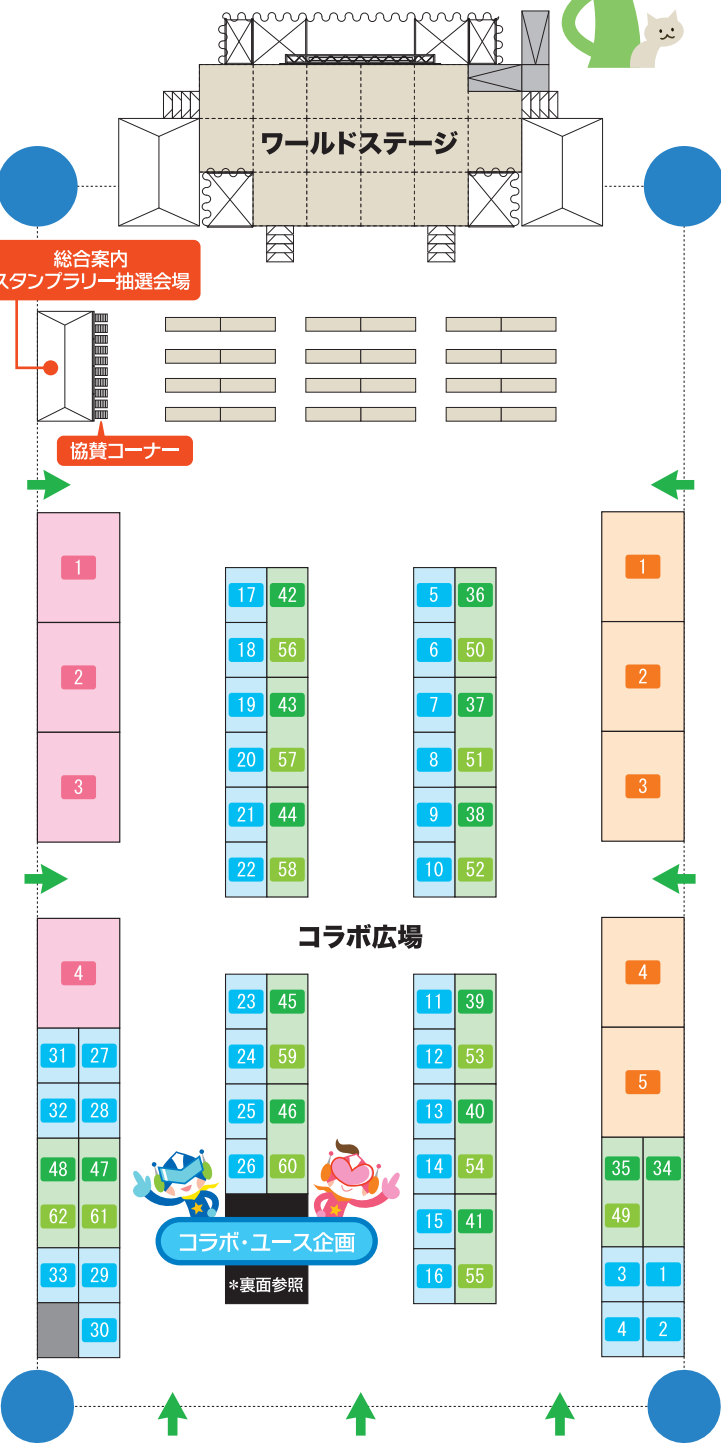

コラボ広場

国際交流、国際協力、多文化共生の活動について、NPO、公的機関、企業などがわかりやすく紹介します!

1. 主催者ブース
1. 1 なごや国際交流団体協議会(NIA)
     ストーンアート
  2. 2 独立行政法人 国際協力機構 中部国際センター(JICA中部)
     世界とつながる!あなたとJICAの国際協力!
  3. 3 公益財団法人 愛知県国際交流協会(AIA)
     世界にひとつ、わたしだけの花を咲かせよう!
  4. 4 公益財団法人 名古屋国際センター(NIC)
     読み書きができないってどういうこと?
     ～だれでもできる国際協力～

一般ブース

1. 10/22土・23日 両日出展
1. 1 内モンゴル緑化の会
  2. 2 エジプト友の会
  3. 3 国連WFP
  4. 4 NGO・世界の子どもたちを貧困から守る会
  5. 5 ブラン名古屋の会
  6. 6 NPO法人わびねす
  7. 7 認定NPO法人アイキャン
  8. 8 ナゴヤ・インドネシア文化協会(PKIN)
  9. 9 スリヤールワ スリランカ
  10. 10 世界の子どもの絵文化交流会(I-PACEK)
  11. 11 日韓市民ネットワーク・なごや
  12. 12 スチューデンツ・フォー・フリー・チベット・ジャパン
  13. 13 コープあいち ユニセフの会
  14. 14 NPO法人 レインボー・ブリッジ・プロジェクト
  15. 15 協力支援スリランカJAPAN
  16. 16 (公社)CISV日本協会東海支部
  17. 17 ハート*フル
  18. 18 オイココレジット・ジャパン(愛知)
  19. 19 ACE名古屋グループ
  20. 20 (一財)日本国際協力センター
  21. 21 日本マチュビチュ協会
  22. 22 セイブ・イラクチルドレン・名古屋
  23. 23 memenini Myanmar
  24. 24 (一財)言語交流研究所
      ヒッポファミリークラブ
  25. 25 (特活)キャンヘルプタイランド
  26. 26 公益社団法人青年海外協力協会中部支部
  27. 27 NPO法人 揚輝荘の会
  28. 28 あしなが育英会
  29. 29 クラーク記念国際高等学校
  30. 30 公益財団法人名古屋YWCA
  31. 31 NPO法人名古屋トルコ日本協会
  32. 32 特定非営利活動法人
      国連UNHCR協会中部連絡所
  33. 33 (特活)RASA-Japan

【活動分野】●異文化理解・多文化共生 ●人権・医療 ●教育・子ども ●環境・平和 ●その他 ※詳細はHPでご覧いただけます。

1. 協賛ブース
1. 1 なんとかしなきゃ!プロジェクト
     なんとかしなきゃ!プロジェクト ~あなたが動けば、世界が動く
  2. 2 春秋航空股份有限公司
     ～春秋航空にて素敵な中国への旅を～
  3. 3 公益社団法人 名古屋青年会議所
     なるほど!明日からできる民間外交!～世界平和の実現は、あなたの笑顔から～
  4. 4 国際連合地域開発センター(UNCRD)
     国連と地域開発について学ぼう!
  5. 5 大日本土木株式会社
     夢をかたちにする。こどもたちの未来へ。

10/22土のみ出展

1. 34 中部大学春日丘高等学校
2. 35 南遊の会
3. 36 青年海外協力隊愛知県OB会
4. 37 認定NPO法人
   名古屋NGOセンター
5. 38 Ruff
6. 39 (一財)日本国際飢餓対策機構
7. 40 日台若手交流会
8. 41 名古屋ユネスコ協会・
   (公社)日本ユネスコ協会連盟
9. 42 名古屋を
   フェアートレード・タウンにしよう会
10. 43 ソルト中部
11. 44 (特活)愛・地球博ボランティアセンター
12. 45 特定非営利活動法人
    チェルノブイリ救援・中部
13. 46 中国日本スウェーデン協会
14. 47 ニカラグアの会
15. 48 外国人ヘルプライン東海

10/23日のみ出展

1. 49 ピースあいち
2. 50 ALOE
3. 51 あいち国際交流はなの会
4. 52 特定非営利活動法人
   ル・スリール・ジャパン
5. 53 日本・マレーシア文化交流の会
6. 54 愛知教育大学 国際ボランティアサークル
   Hearts(YEH愛知)
7. 55 バングラデシュの人々を支える会
8. 56 外国人高齢者と介護の
   橋渡しプロジェクト
9. 57 愛知大学国際協力団体SEED
10. 58 子どもと女性のイスラームの会
11. 59 FICO
12. 60 NTT労働組合
13. 61 (特活)ボラみより情報局
14. 62 パレスチナ子どものキャンペーン・名古屋

※ステージブースの内容は、当日予告なく変更になる場合があります。予めご了承ください。