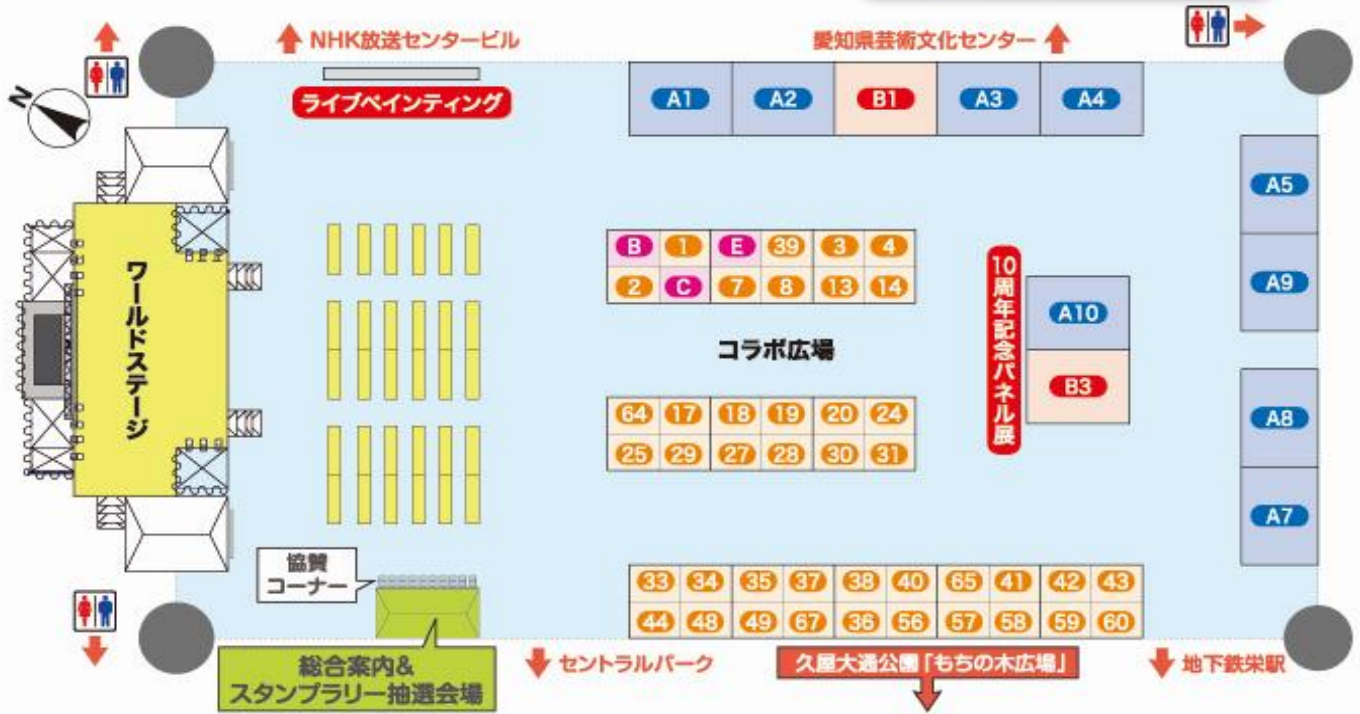

ワールド・コラボ・フェスタ2013

終了報告

今年は台風により予定していたプログラムを一部中止とし、以下のとおりオアシス21会場のみでの開催となりました。

コラボ広場 出展団体一覧

記号	出展団体名(テントタイプ出展)
A1	なんとかしなきゃ!プロジェクト
A2	公益社団法人 青年海外協力協会(JOCA)中部支部
B1	独立行政法人 国際協力機構 中部国際センター(JICA中部)
A3	大日本土木株式会社
A4	国際連合地域開発センター(UNCRD)
A5	公益財団法人 名古屋国際センター(NIC)
A9	名古屋市国際交流課
A8	公益財団法人 愛知県国際交流協会(AIA)
A7	あいち医療通訳システム推進協議会 愛知 外国につながる子どもの母語支援プロジェクト

記号	出展団体名(ブースタイプ出展)
A10	なごや国際交流団体協議会(NIA)
B3	ESDユネスコ世界会議あいち・なごや支援実行委員会

もちの木広場 出展団体一覧

記号	出展団体名(NGO)	記号	出展団体名(NGO)
B	愛知県立大学国際関係学科	30	第9条の会なごや
1	アマアフリカと千種高校インターアクトクラブ	31	多文化共生サークルsmile
E	(特活)アジア日本相互交流センター-I CAN	33	中部大学国際関係学部
39	(特活)名古屋NGOセンター	34	中部日本スウェーデン協会
3	アラブ日本文化交流センター	35	中部フィリピン友好協会
4	エジプト友の会	37	ナゴヤ・インドネシア文化協会(PKIN)
2	(公社)アムネスティ・インターナショナル日本 わやグループ	38	名古屋エスプラント会
C	NPO子どもと女性のイスラームの会	40	(特活)名古屋難民支援室
7	(特活)ACE名古屋グループ	65	名古屋をフェアトレード・タウンにしよう会
8	NGO・世界の子どもたちを貧困から守る会	41	難民支援NGO"Dream for Children"
13	言語交流研究所 ヒポポファミリークラブ	42	南遊の会
14	国際交流NGOピースポート	43	日福国際children
64	国際ワークキャンプセンターNICE	44	(一財)日本国際軌道対策機構
17	コープあいちユニセフの会	48	ハート*フル
18	(特活)コリアンネットあいち	49	バラ十字会日本本部AMORC・中部管区
19	(公社)CISV日本協会 東海支部	67	パレスチナ子どものキャンペーン・名古屋
20	JHP学校をつくる会 地域サポーター愛知	36	(特活)チェルノブイリ救援・中部
24	スチューデント・フォー・フリー・チベット・ジャパン	56	(特活)ボラみみより情報局
25	スリヤールフ スリランカ	57	Youth Ending Hunger
29	世界の子どもの絵文化交流会(I-PACEK)	58	(特活)RASA-Japan
27	世界と出会う絵本ひろば"ルブブ"	59	(特活)Rainbow Bridge Project
28	フェアトレードタウンなごや推進委員会	60	LOOB JAPAN